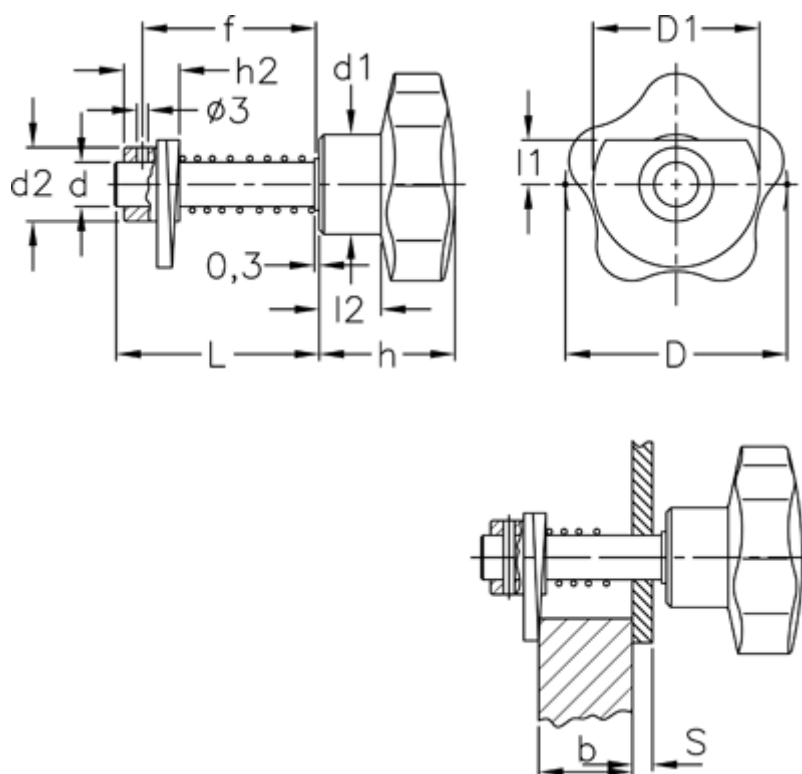

Varenummer: 2310068442
 Beskrivelse: E+G Dørrigel
 VCK.362/60-2-S

Mål

D = 60	Hulstørrelse	= 12 H9
d = 12	L	= 54
D1 = 45	l1	= 12
d1 = 27	l2	= 17
d2 = 20	S+b Dørtykkelse S>5 mm	= 15 til 39
f = S + b + 8,5 mm		
h = 37		
h2 = 15		